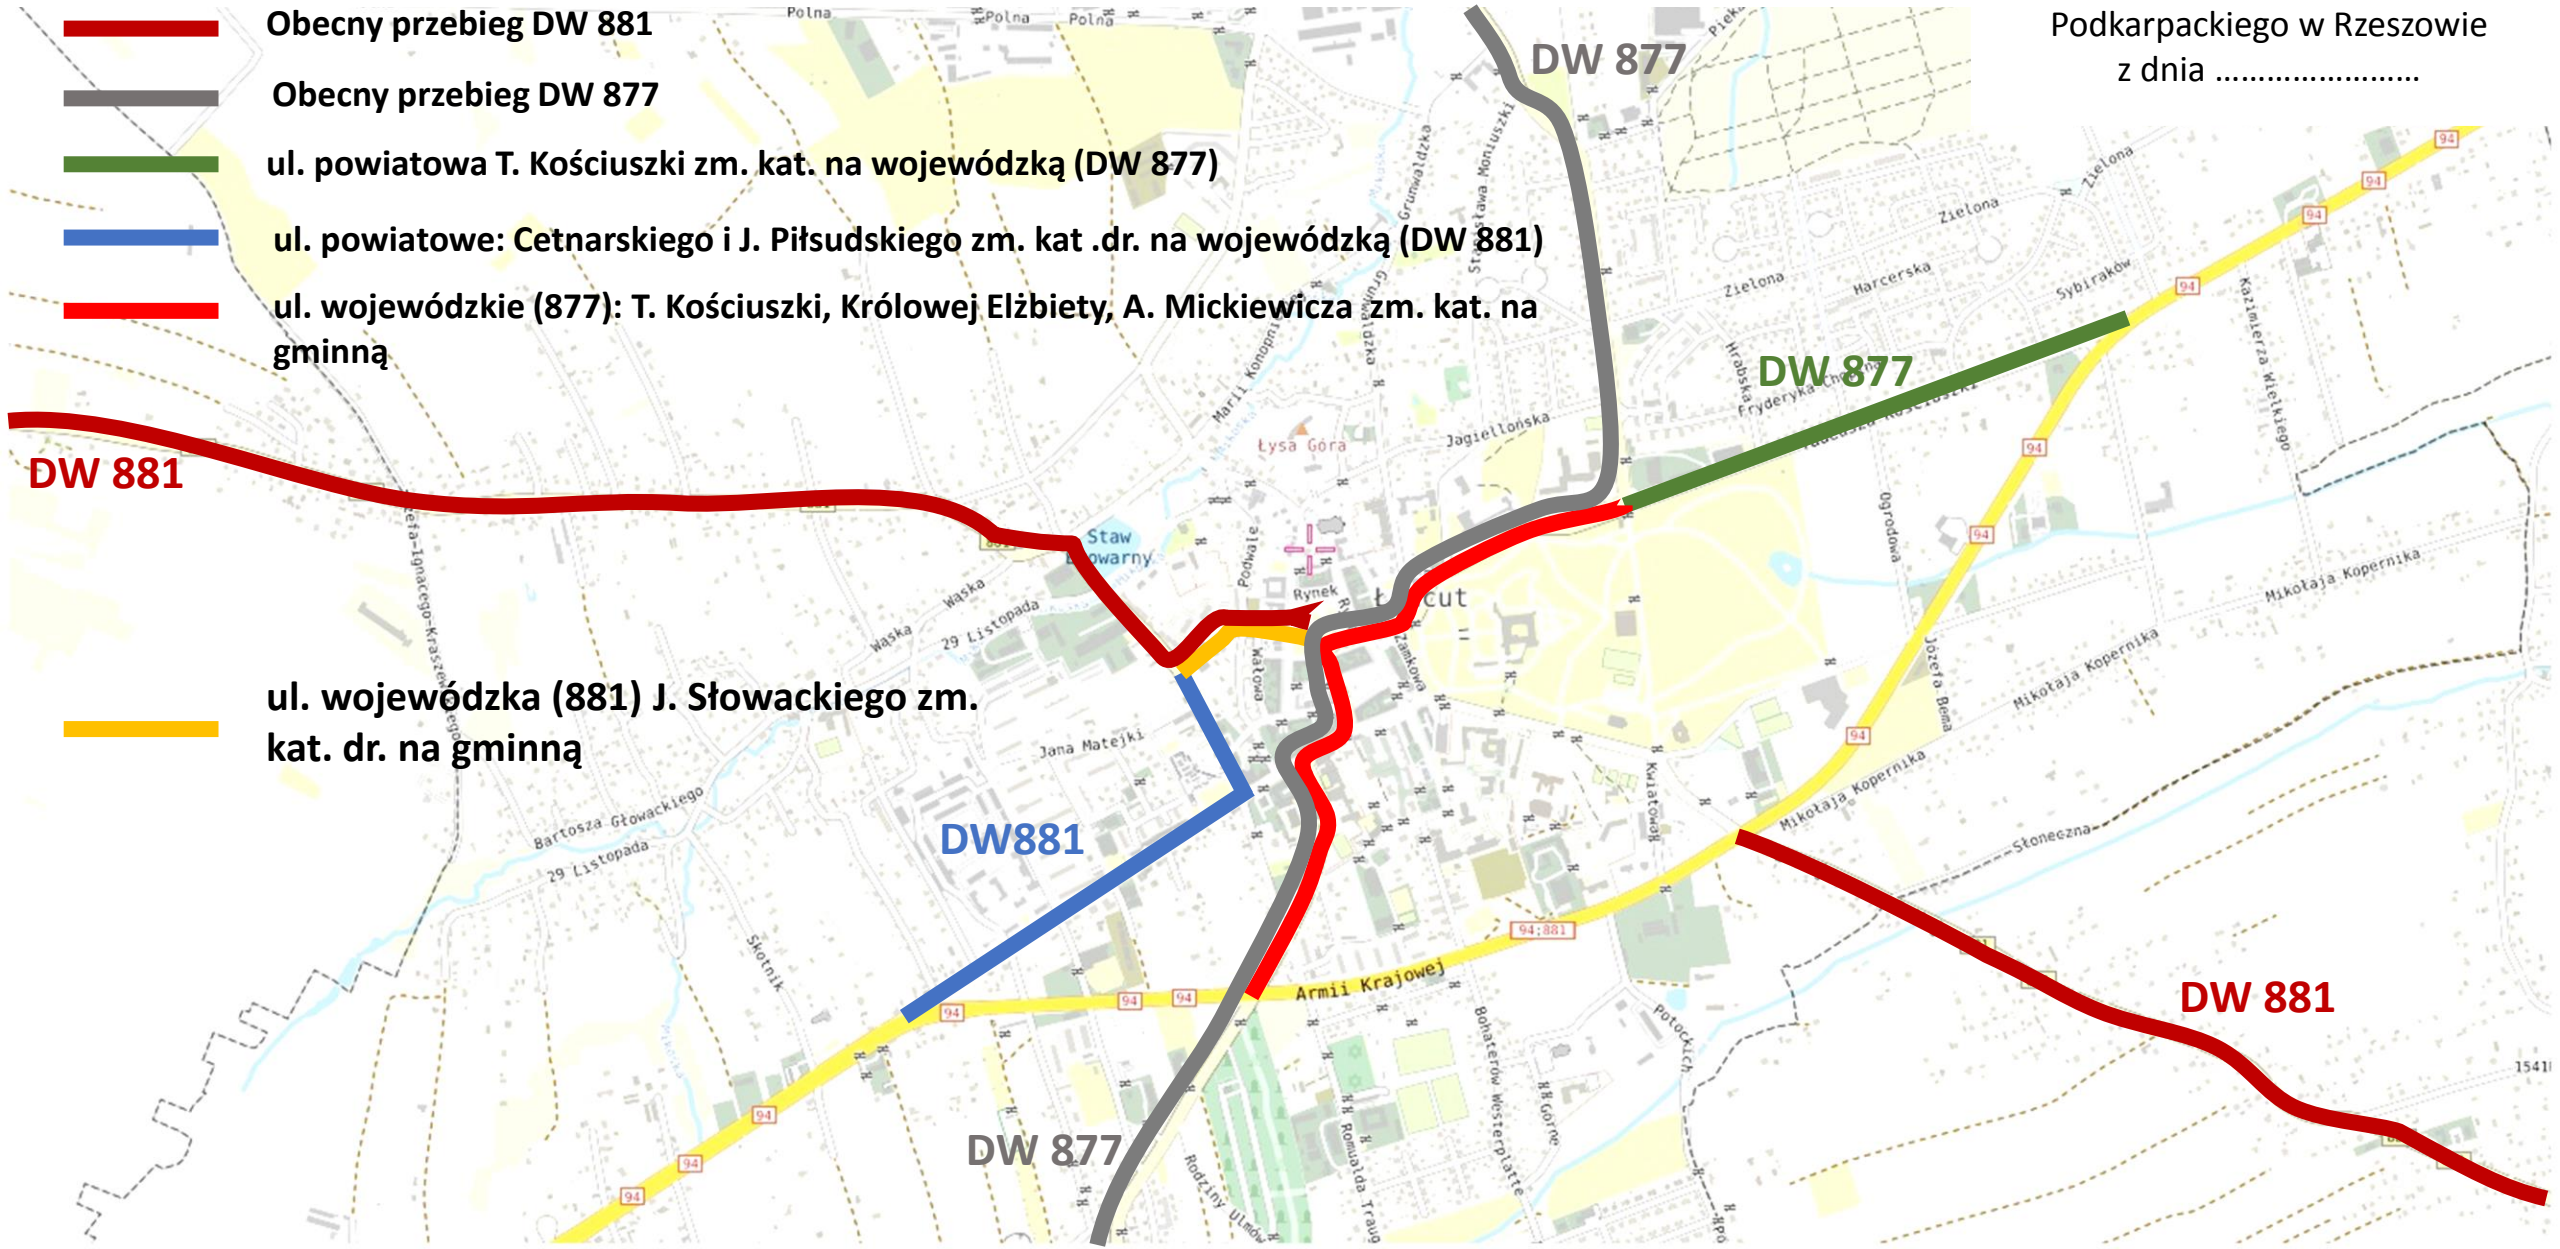

Proponowana zmiana układu komunikacyjnego dróg m. Łańcut

Załącznik do Uchwały
Sejmiku Województwa
Podkarpackiego w Rzeszowie
z dnia

Obecny przebieg DW 881

Obecny przebieg DW 877

ul. powiatowa T. Kościuszki zm. kat. na wojewódzką (DW 877)

ul. powiatowe: Cetnarskiego i J. Piłsudskiego zm. kat. dr. na wojewódzką (DW 881)

ul. wojewódzkie (877): T. Kościuszki, Królowej Elżbiety, A. Mickiewicza zm. kat. na gminną

ul. wojewódzka (881) J. Słowackiego zm. kat. dr. na gminną

DW 881

DW881

DW 877

DW 877

DW 877

DW 881

Układ komunikacyjny dróg po dokonanych zmianach m. Łańcut

Załącznik do Uchwały
Sejmiku Województwa
Podkarpackiego w Rzeszowie
z dnia